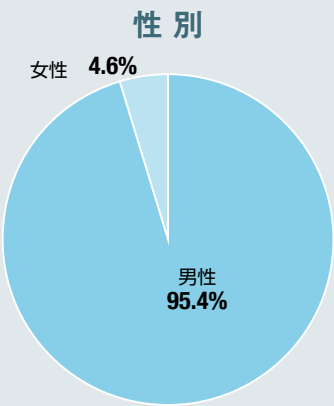

読者データ

下記の読者データは2014年～2015年の読者アンケートより任意の1000通をピックアップして集計したものです。